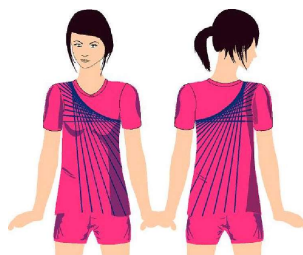

T-SHIRTS C.M. (col ourlé) OMNISPORT - BASKET - FOOTBALL MIXTE

En DRYCLIM 120 gr ou New Square 140gr, au choix.

50100 MIXTE		Prix CLUB	
SANS NUMEROS		hors TVA	TVA C.
PRIX : de	1 à 3	42,22 €	51,09 €
	4 à 11	37,86 €	45,81 €
	12 à 47	33,49 €	40,52 €
	48 à 95	32,03 €	38,76 €
	96 & +	30,58 €	37,00 €

Sublimés
imprimé à vos couleurs

T-SHIRTS C.M. (col croisé cousu ajouté)

5010C MIXTE		Prix CLUB	
SANS NUMEROS		hors TVA	TVA C.
PRIX : de	1 à 3	45,14 €	54,61 €
	4 à 11	40,77 €	49,33 €
	12 à 47	36,40 €	44,04 €
	48 à 95	34,94 €	42,28 €
	96 & +	33,49 €	40,52 €

5010R col "C"
DESING EXCLUSIF
Créez votre projet
nous vous aiderons

T-SHIRTS C.M. (col "V")

5010V MIXTE		Prix CLUB	
SANS NUMEROS		hors TVA	TVA C.
PRIX : de	1 à 3	47,32 €	57,26 €
	4 à 11	42,95 €	51,97 €
	12 à 47	38,58 €	46,69 €
	48 à 95	37,13 €	44,92 €
	96 & +	35,67 €	43,16 €

Sublimés
imprimé à vos couleurs

TABLEAUX DES MESURES du vêtement (à plat sur la table)

SHOOTING SHIRT BASKET UNISEXE		5010P													
		104	116	128	140	XXS	XS	S	M	L	XL	XXL	3XL	4XL	5XL
Largeur	L	36	38	40	42	45	47	50	53	56	61	65	69	73	77cm.
Hauteur	H	44	49	54	59	64	69	73	78	82	83	86	88	91	94cm.

2 autres tissus au choix PES + ELASTHANNE : soit 130gr ou 200gr
Supplém 4,37 € 5,29 € REF: J130 élasthanne REF: J200 élasthanne

1 Nom ou 1 Numéro : + 2,09 € 2,52 €
2 Nom ou 2 Numéro : + 3,12 € 3,78 €